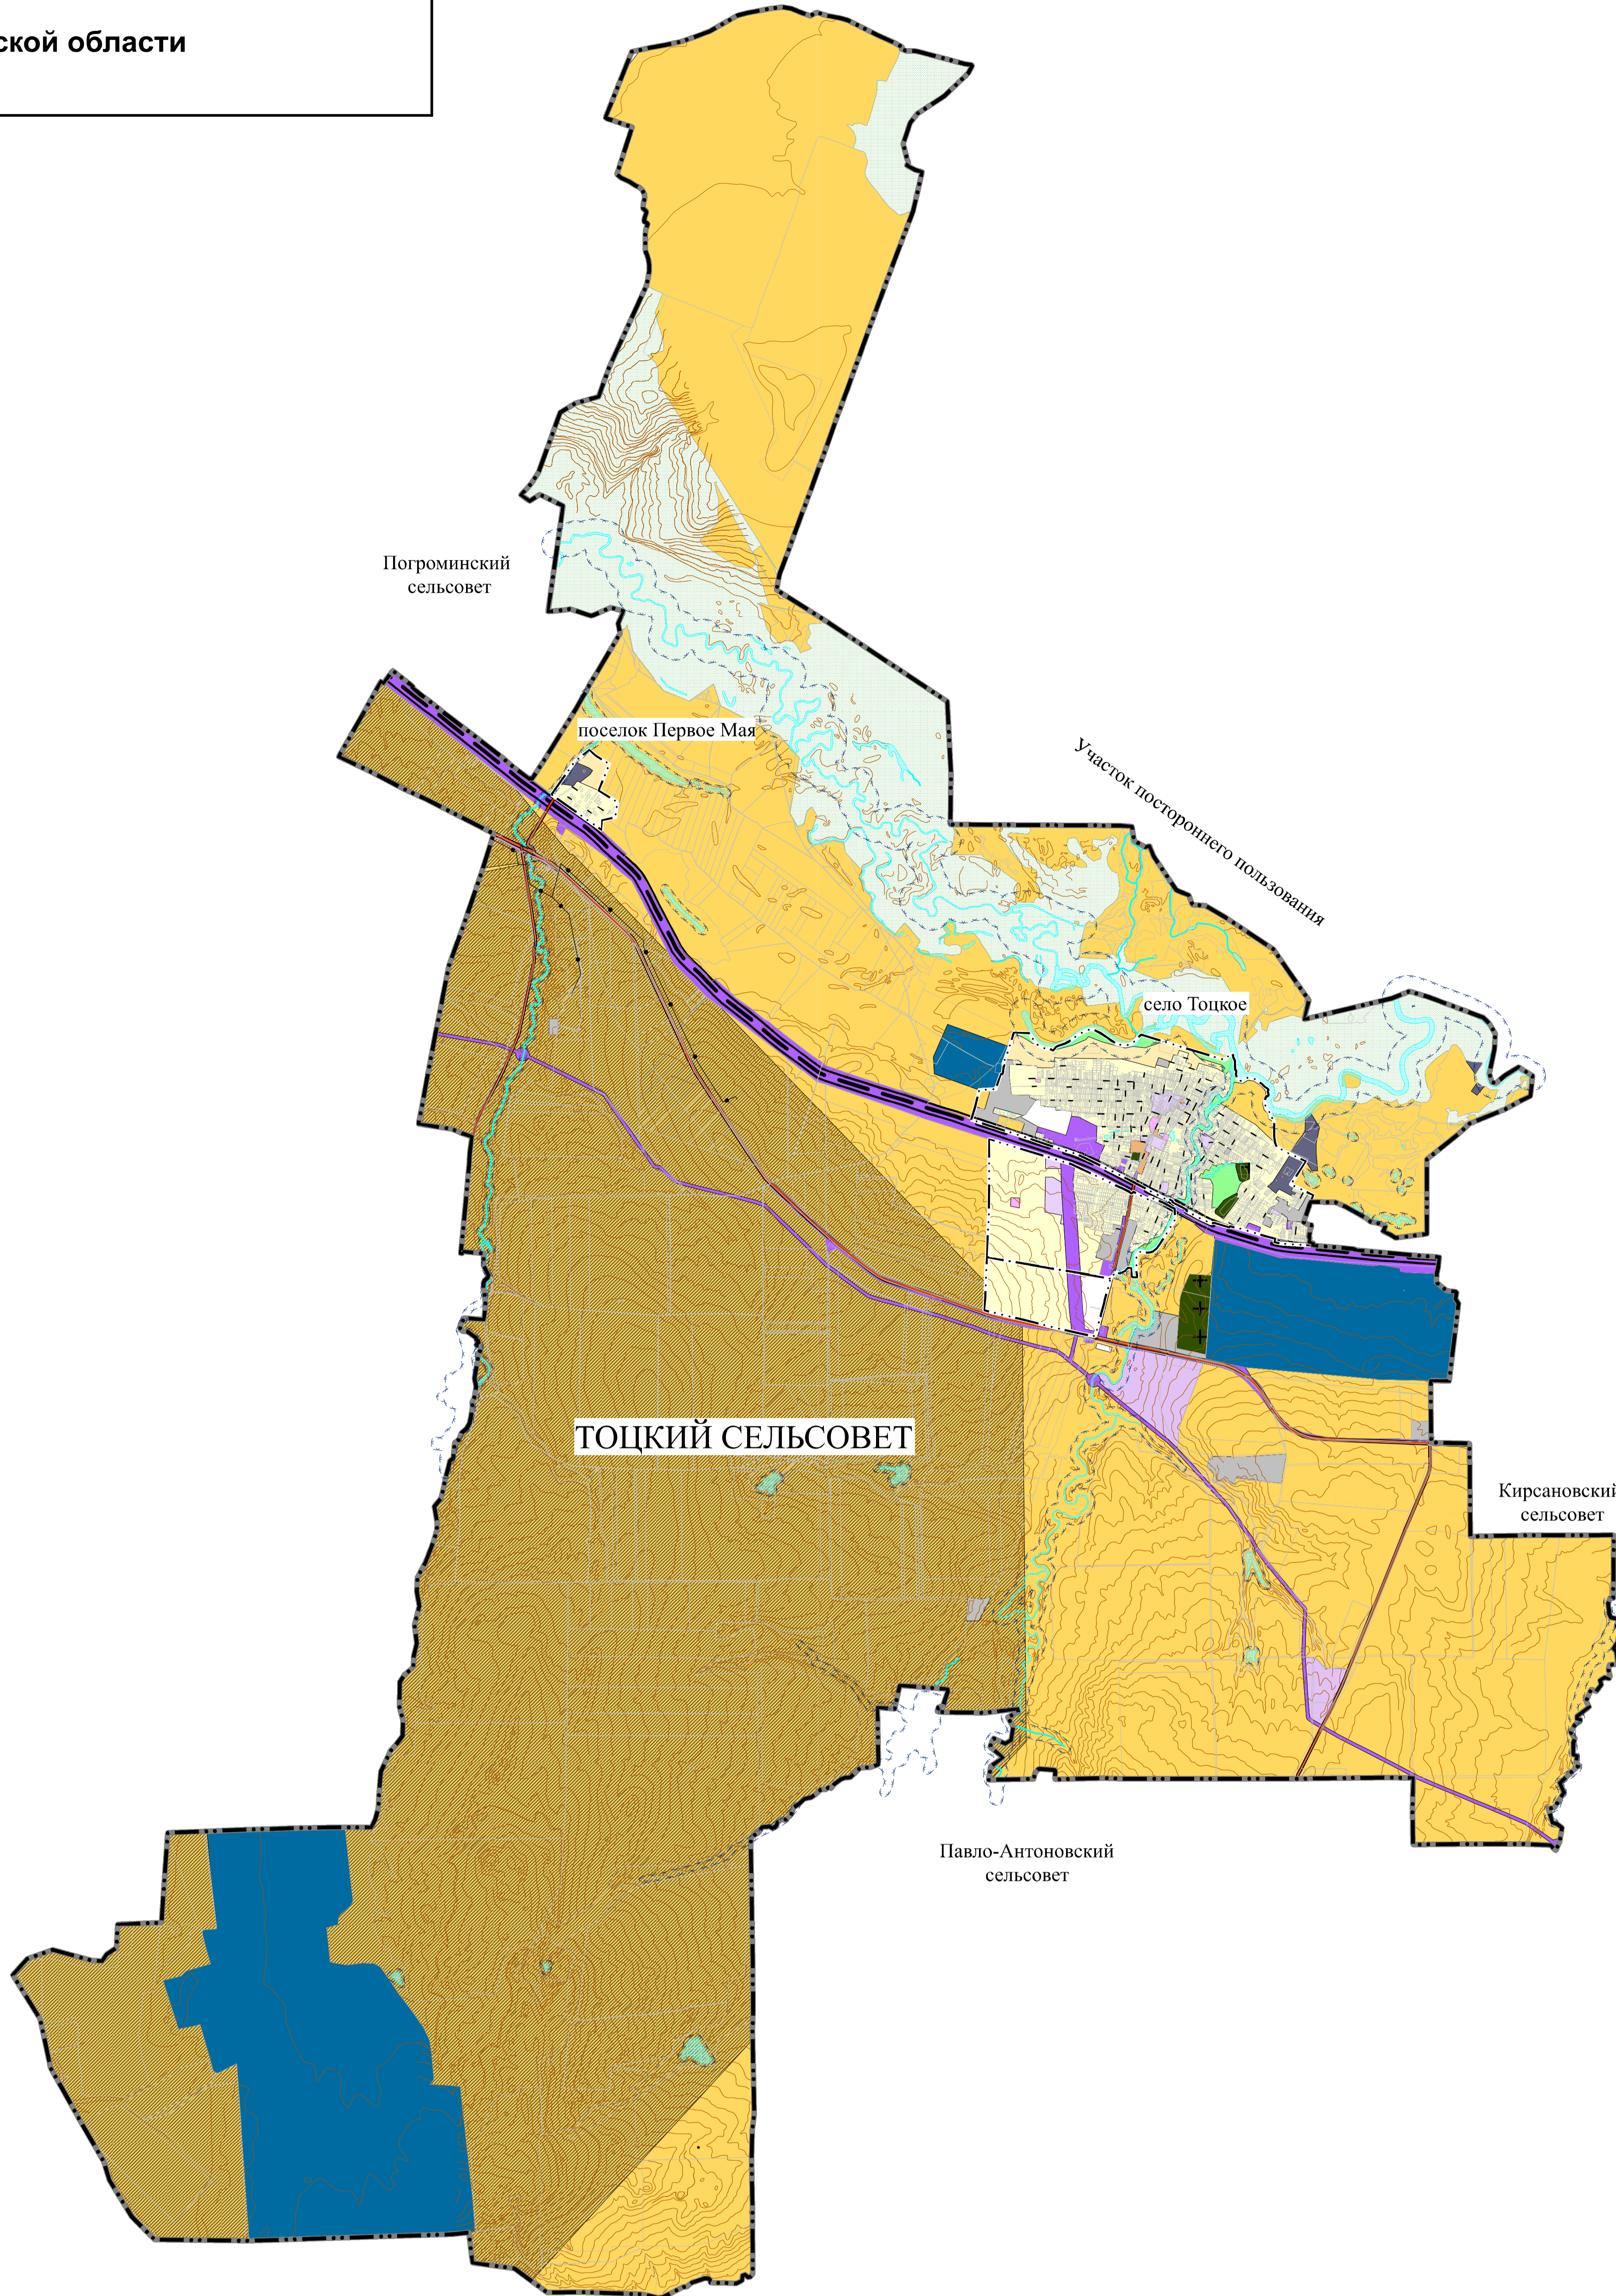

**ГЕНЕРАЛЬНЫЙ ПЛАН**  
 муниципального образования Тоцкий сельсовет Тоцкого района Оренбургской области  
 Карта функциональных зон поселения. М 1:50000, М 1:10000, М 1:5000

**Условные обозначения:**

Функциональные зоны:	Границы:
Зона застройки индивидуальными жилыми домами	Граница МО Тоцкий сельсовет
Микрофункциональная общественно-деловая зона	Граница населенного пункта (ориентировочная)
Зона специального назначения	Промышленные объекты
Иные зоны сельскохозяйственного назначения	Водоохранная зона
Зона охранных территорий общего пользования	Лес
Зона рекреационного назначения	Нефтепродукт
Зона складов	Железнодорожные пути
Зона складов	Автомобильная дорога

Генеральный план муниципального образования Тоцкий сельсовет Тоцкого района Оренбургской области						Страна	Лист	Листов
Карта функциональных зон поселения						П		
Утвердил	Пегарев	08.22	М 1:50 000	ООО "Региональный кадастровый центр"				
Проверил	Вязулин	08.22	М 1:10 000	г. Оренбург				
Разработал	Васильев	08.22	М 1:5 000					