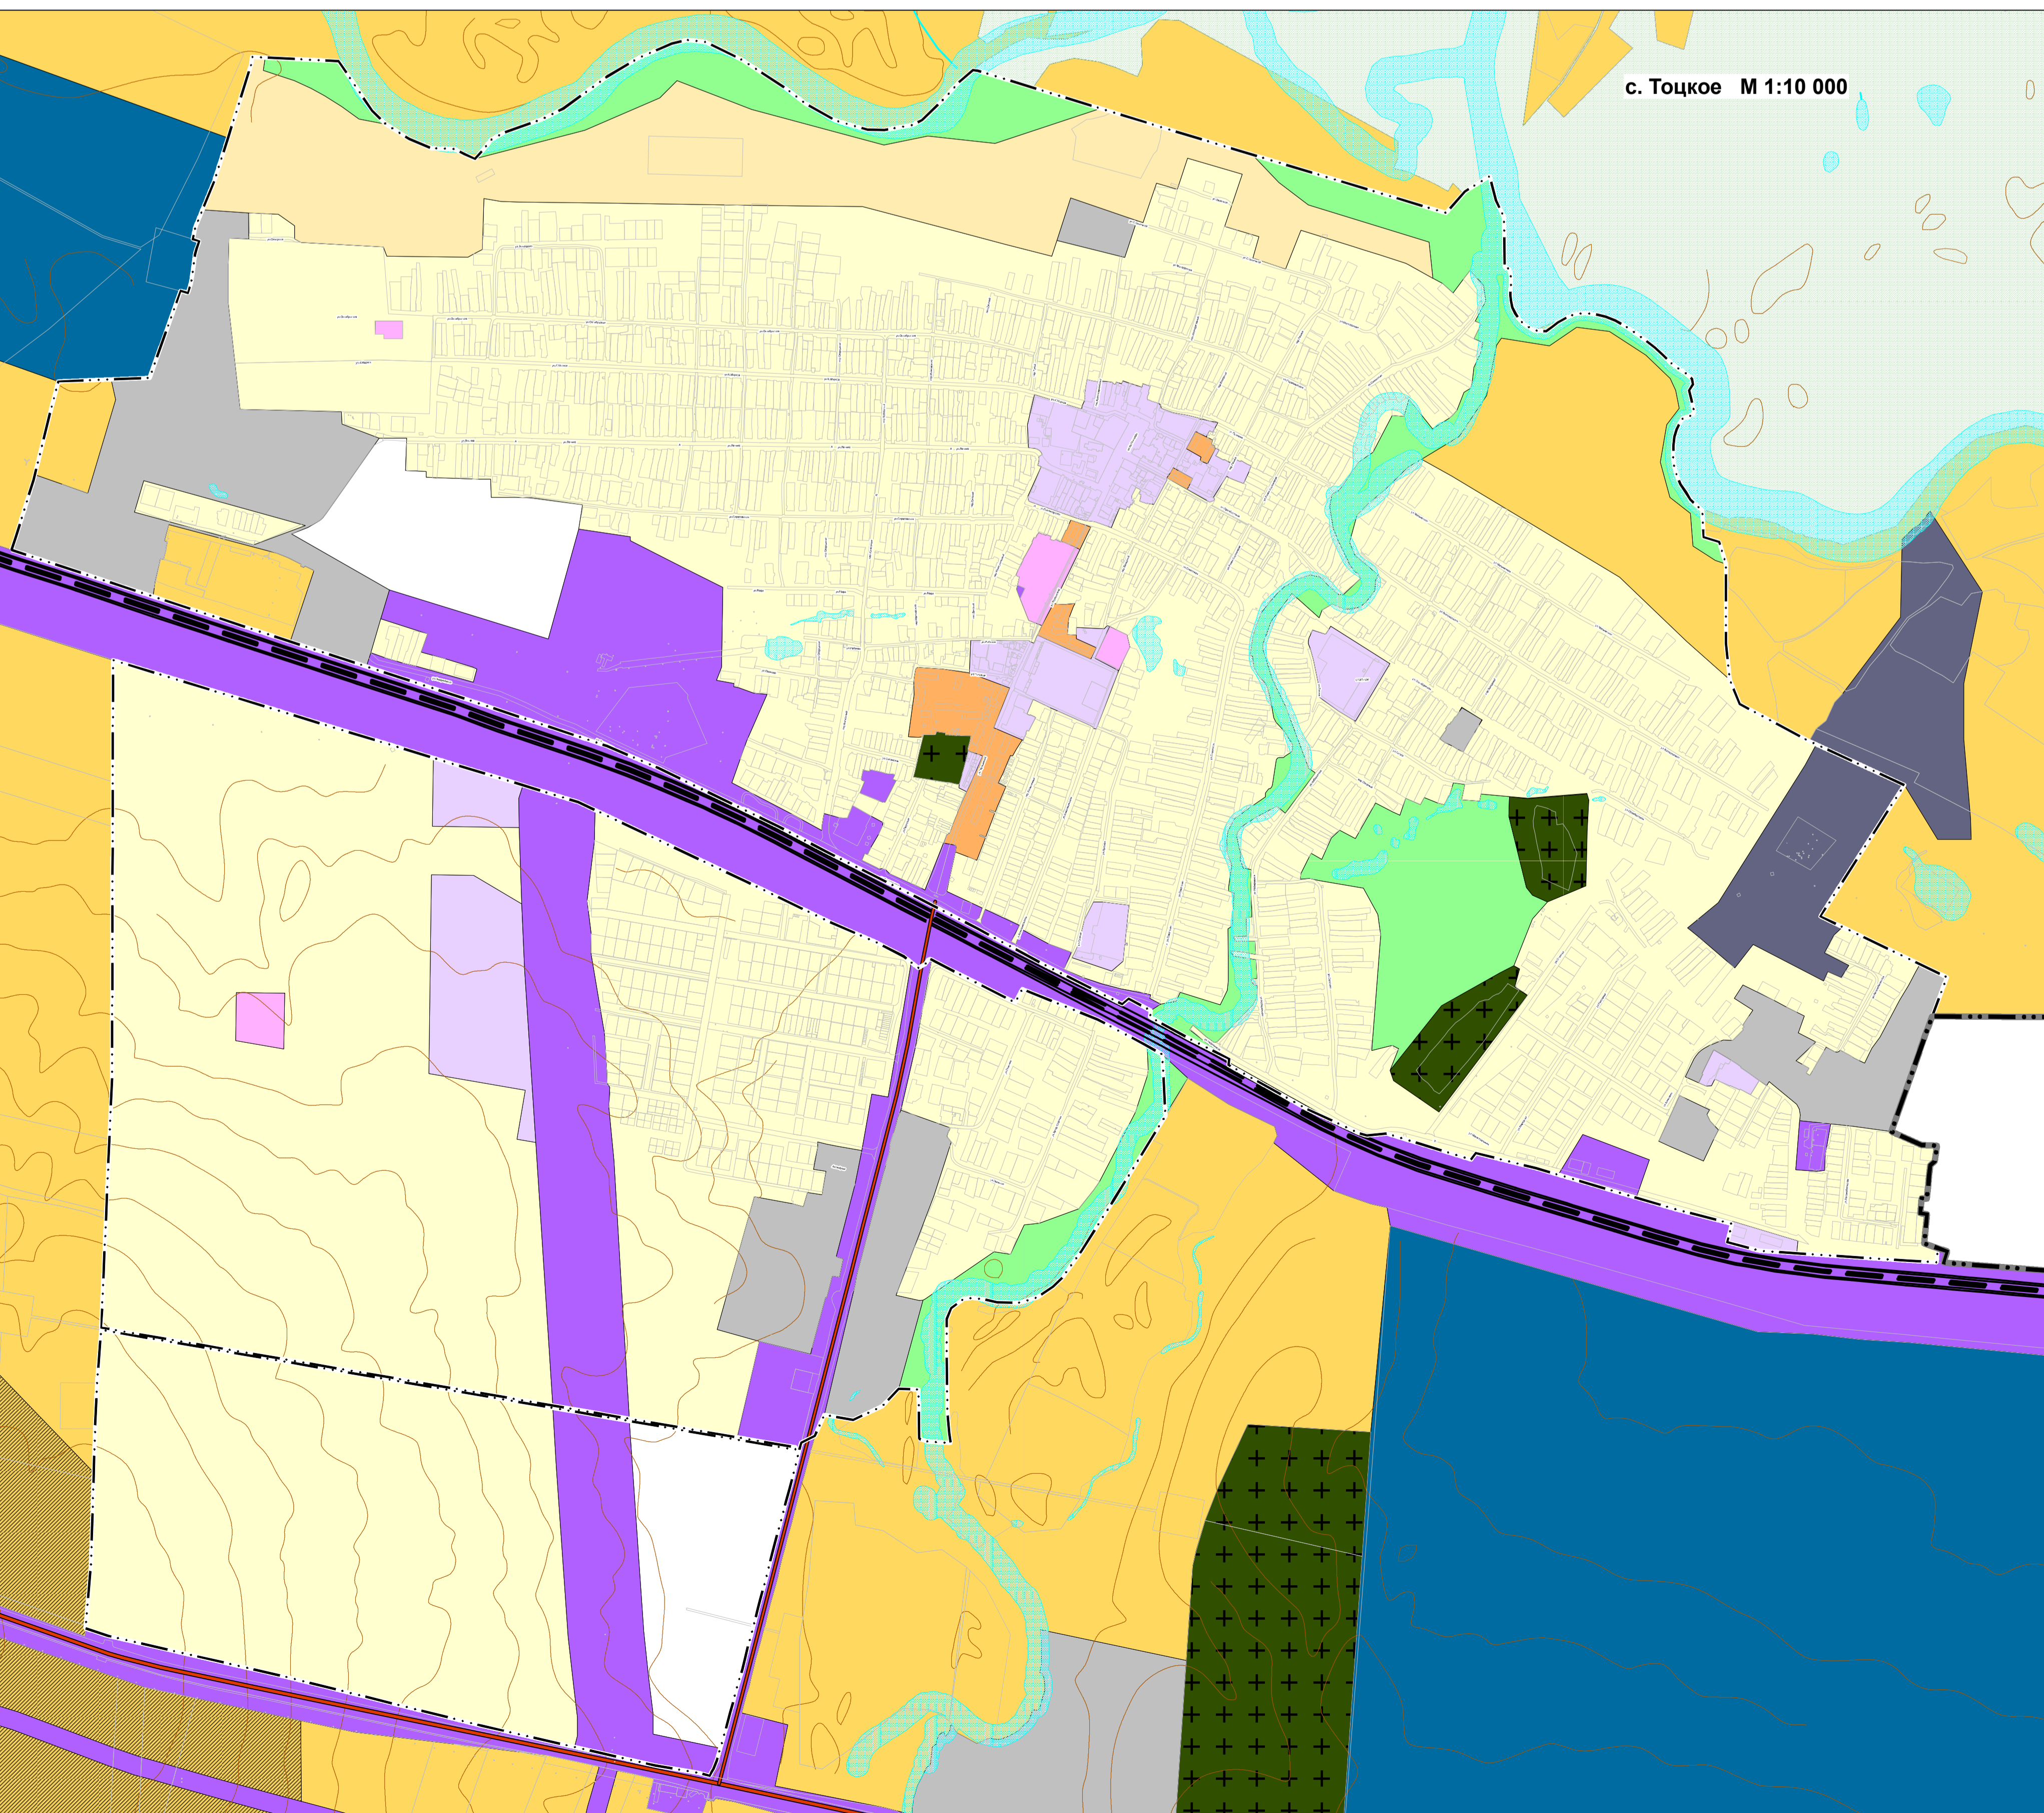

**ГЕНЕРАЛЬНЫЙ ПЛАН**  
 муниципального образования Тоцкий сельсовет Тоцкого района Оренбургской области  
 Карта функциональных зон поселения. М 1:50000, М 1:10000, М 1:5000

**Условные обозначения:**

Функциональные зоны:	Границы:
Зона застройки индивидуальными жилыми домами	Граница МО Тоцкий сельсовет
Микрофункциональная общественно-деловая зона	Граница населенного пункта (ориентировочная)
Зона специального назначения	Промышленные объекты
Иные зоны сельскохозяйственного назначения	Водоохранная зона
Зона охранных территорий общего пользования	Лес
Зона рекреационного назначения	Нефтепродукт
Зона складов	Железнодорожные пути
Зона складов	Автомобильная дорога

Генеральный план муниципального образования Тоцкий сельсовет Тоцкого района Оренбургской области						Страна	Лист	Листов
Карта функциональных зон поселения						П		
Утвердил	Пегарев	08.22	М 1:50 000	ООО "Региональный кадастровый центр"				
Проверил	Вязулин	08.22	М 1:10 000	г. Оренбург				
Разработал	Васильев	08.22	М 1:5 000					