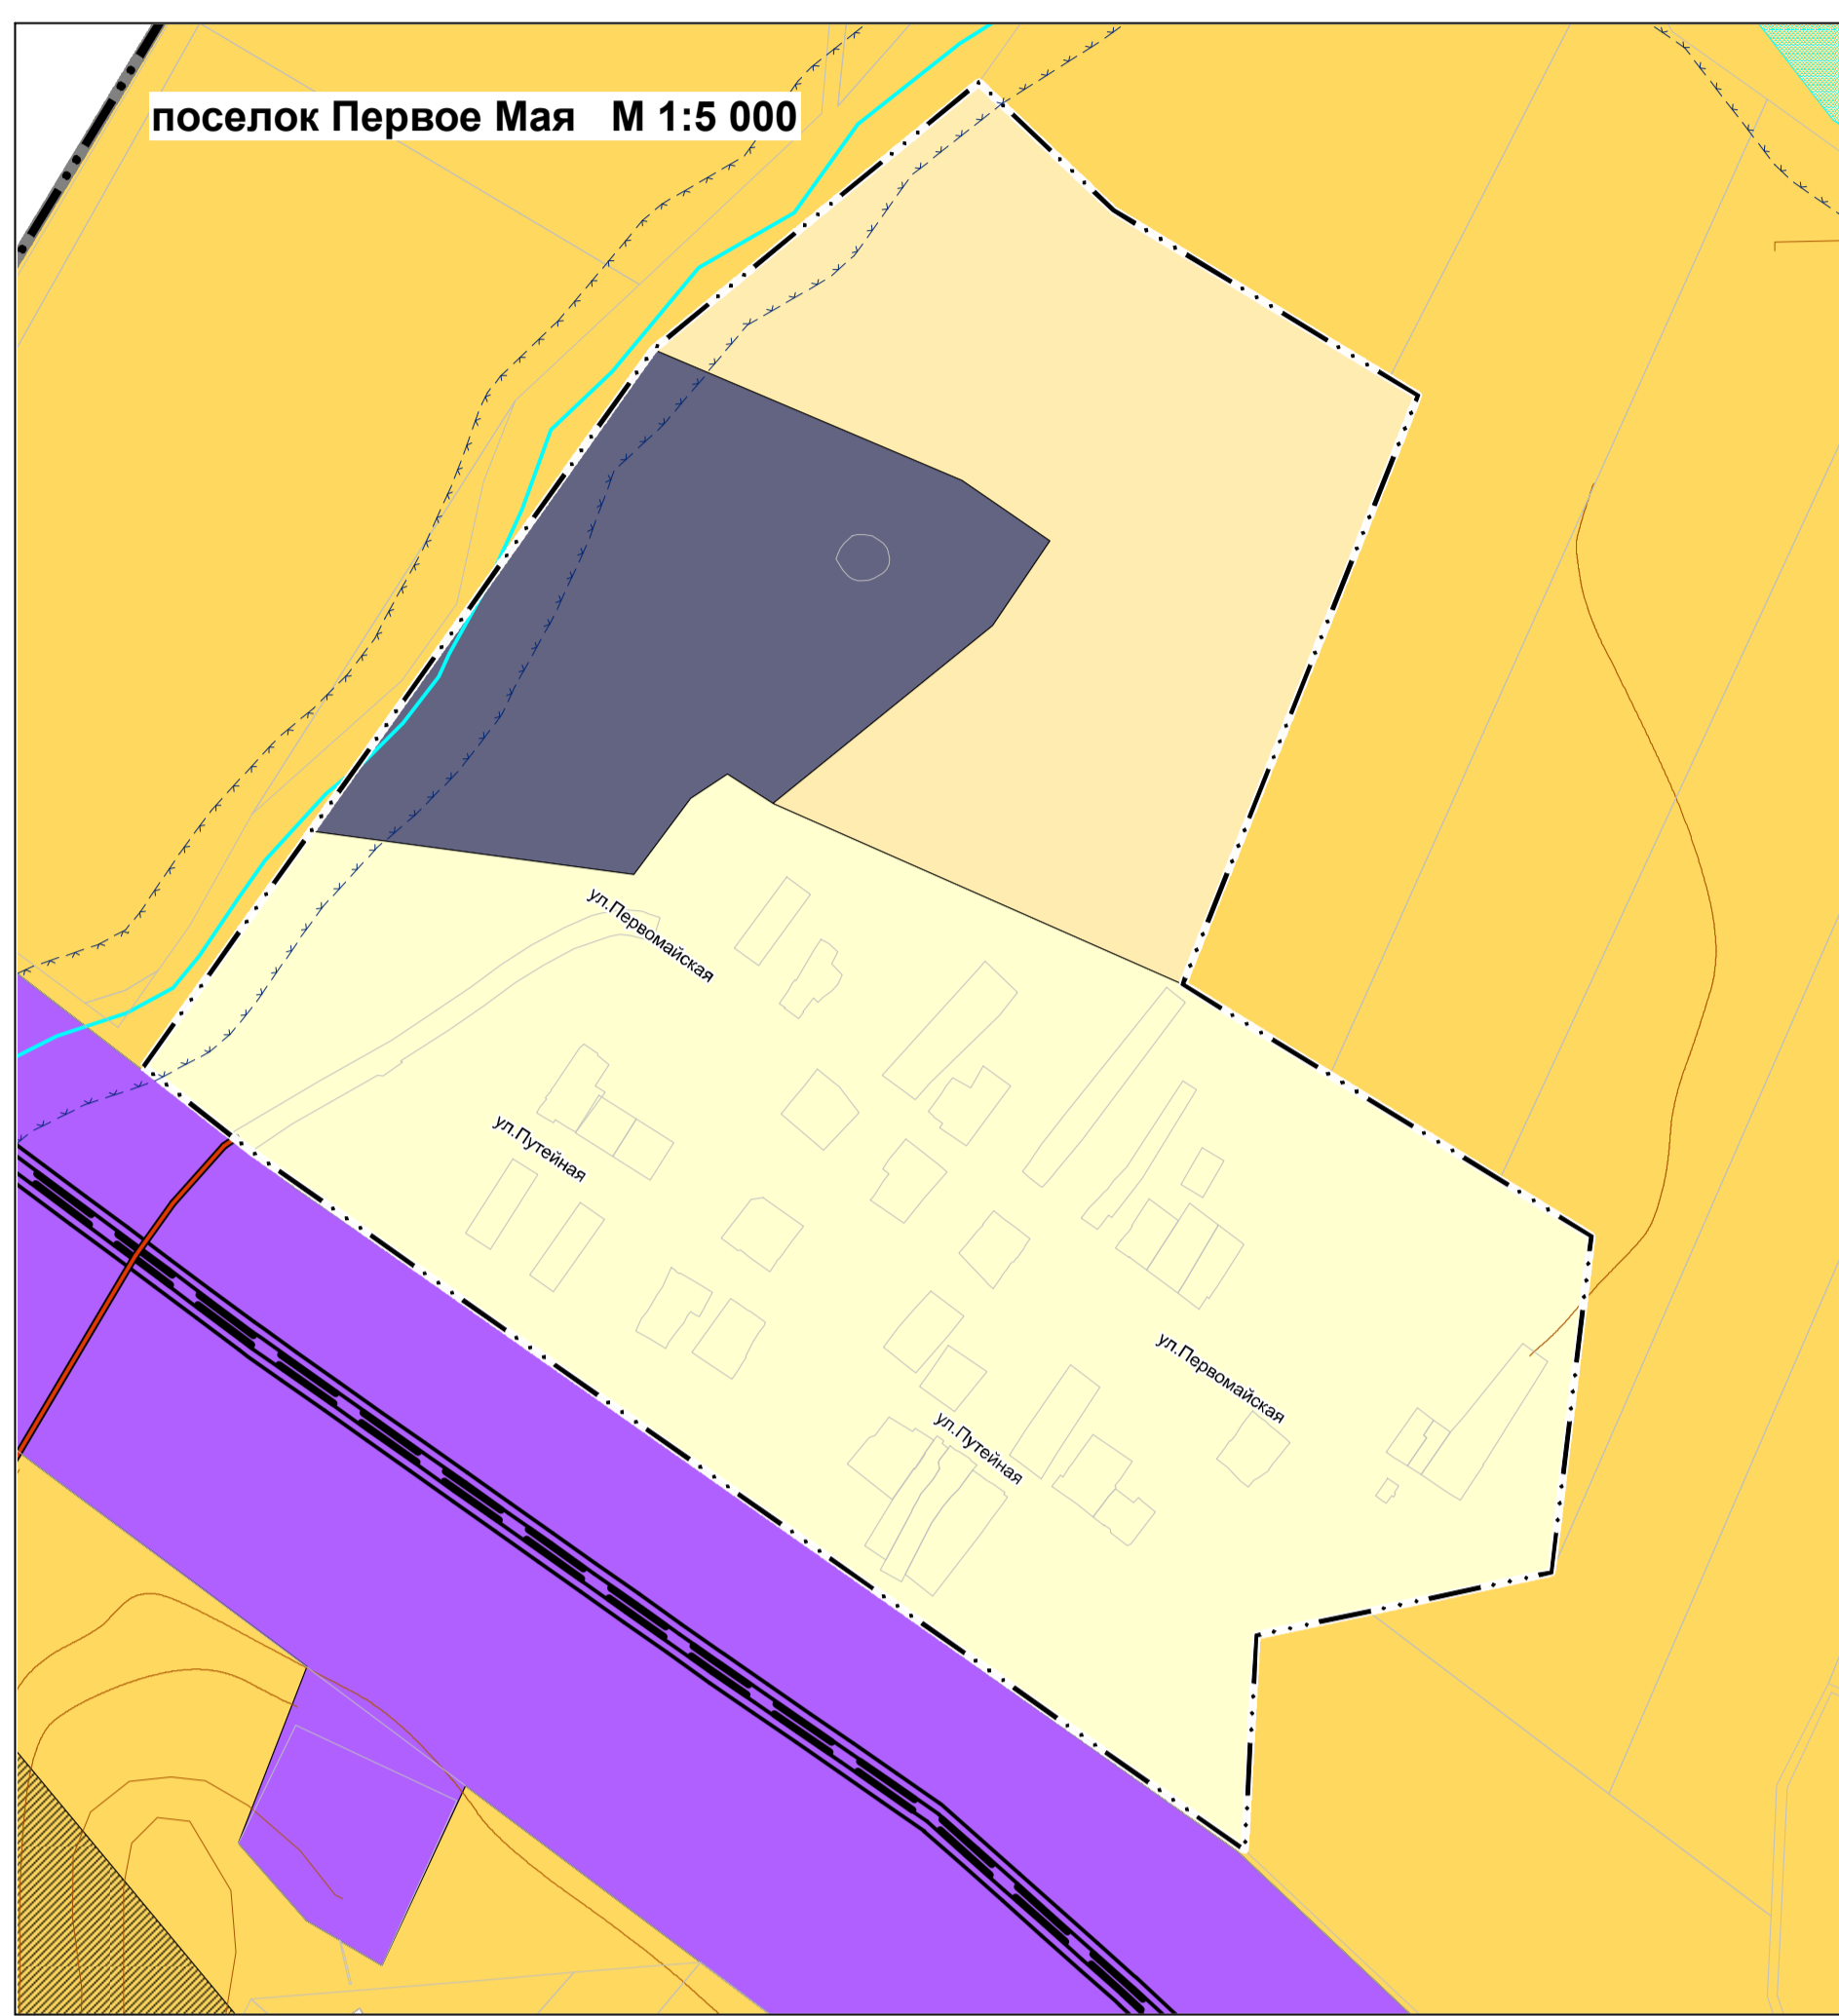

**ГЕНЕРАЛЬНЫЙ ПЛАН**  
 муниципального образования Тоцкий сельсовет Тоцкого района Оренбургской области  
 Карта функциональных зон поселения. М 1:50000, М 1:10000, М 1:5000

**Условные обозначения:**

Функциональные зоны:	Границы:
Зона застройки индивидуальными жилыми домами	Граница МО Тоцкий сельсовет
Микрофункциональная общественно-деловая зона	Граница населенного пункта (ориентировочная)
Зона специального назначения	Промышленные объекты
Иные зоны сельскохозяйственного назначения	Водоохранная зона
Зона охранных территорий общего пользования	Лес
Зона рекреационного назначения	Нефтепродукт
Зона складов	Железнодорожные пути
Зона складов	Автомобильная дорога

Генеральный план муниципального образования Тоцкий сельсовет Тоцкого района Оренбургской области						Страна	Лист	Листов
Карта функциональных зон поселения						П		
Утвердил	Пегарев	08.22	М 1:50 000	ООО "Региональный кадастровый центр"				
Проверил	Вязулин	08.22	М 1:10 000	г. Оренбург				
Разработал	Васильев	08.22	М 1:5 000					